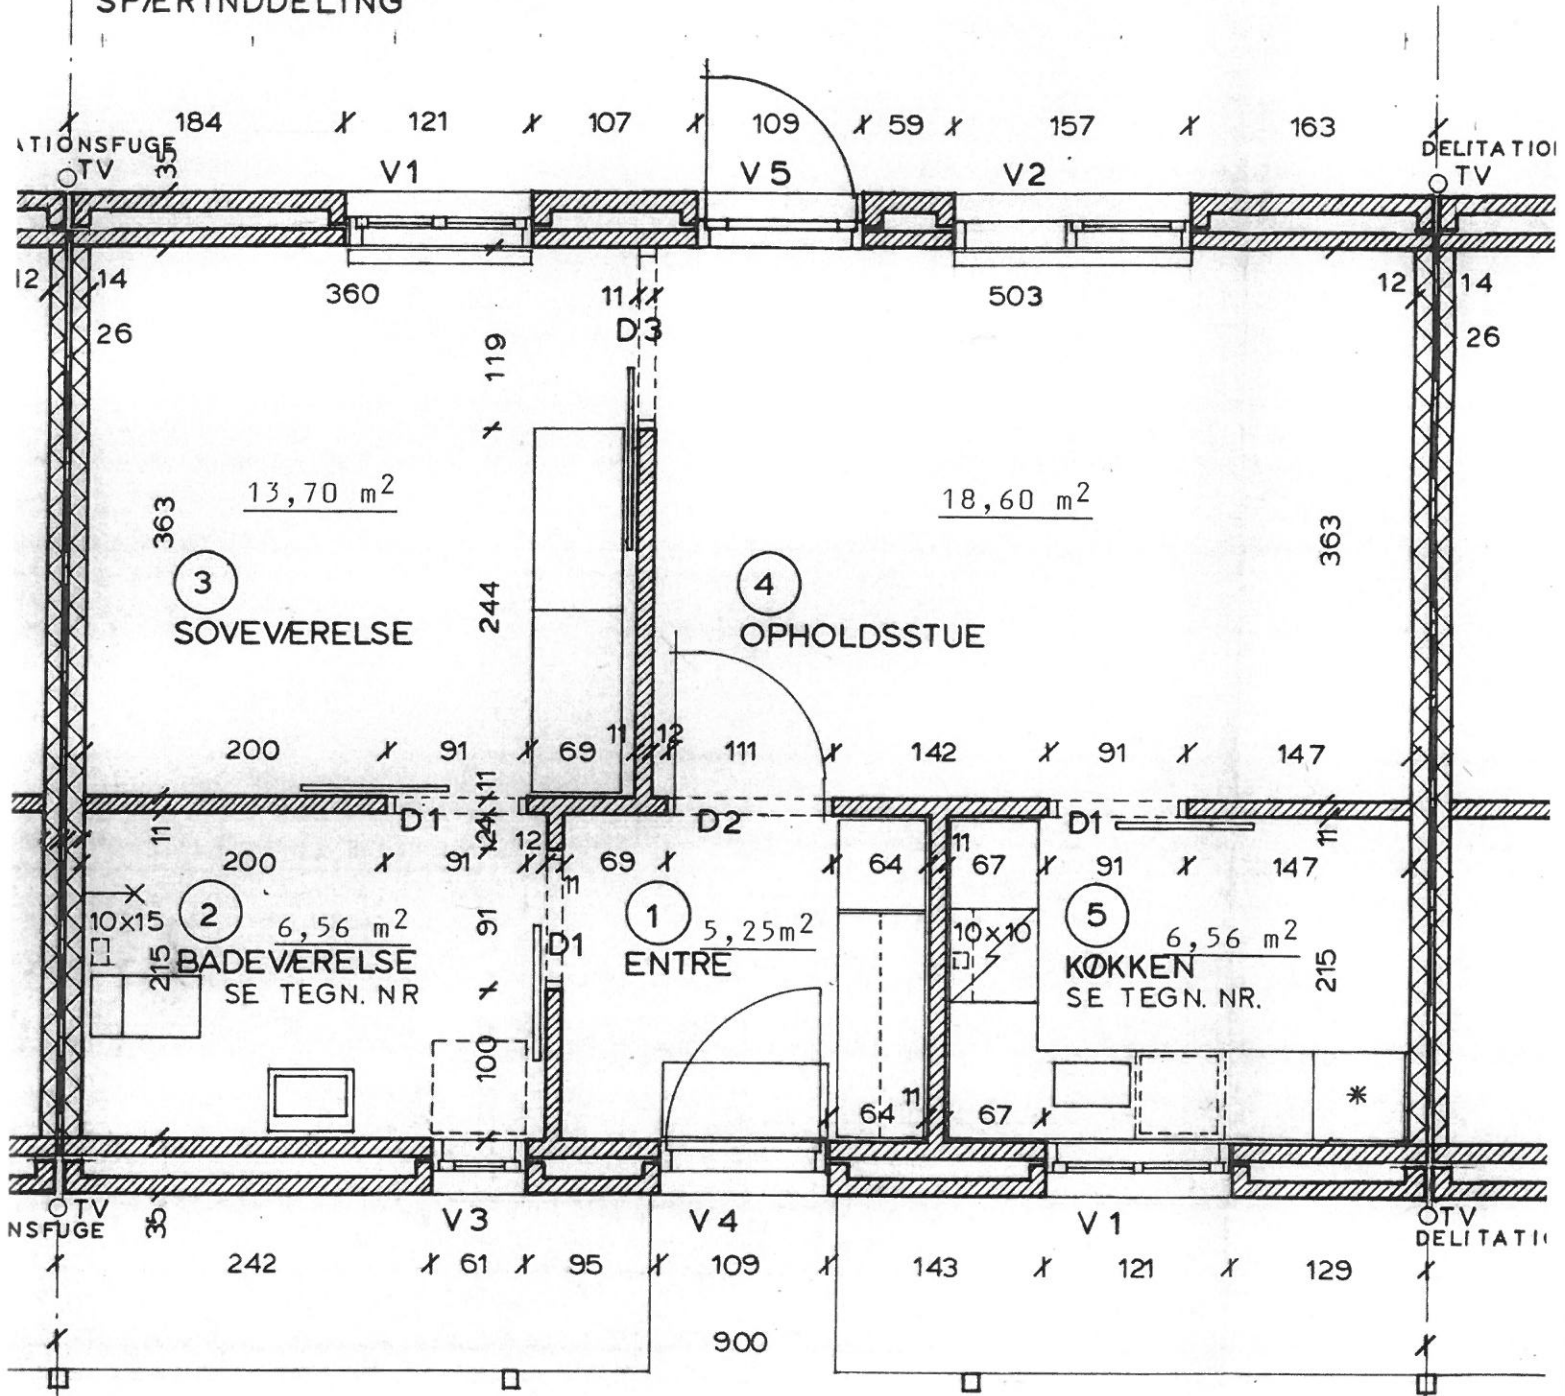

FACADE MOD HAVE

Lejlighed Ansgarshjemmet (ca. 60m²) = 59,31m² - indvendig mål ca. 51m² + SKUR

SPÆRINDELING

PLAN

OVERDÆKKET PERGOLA