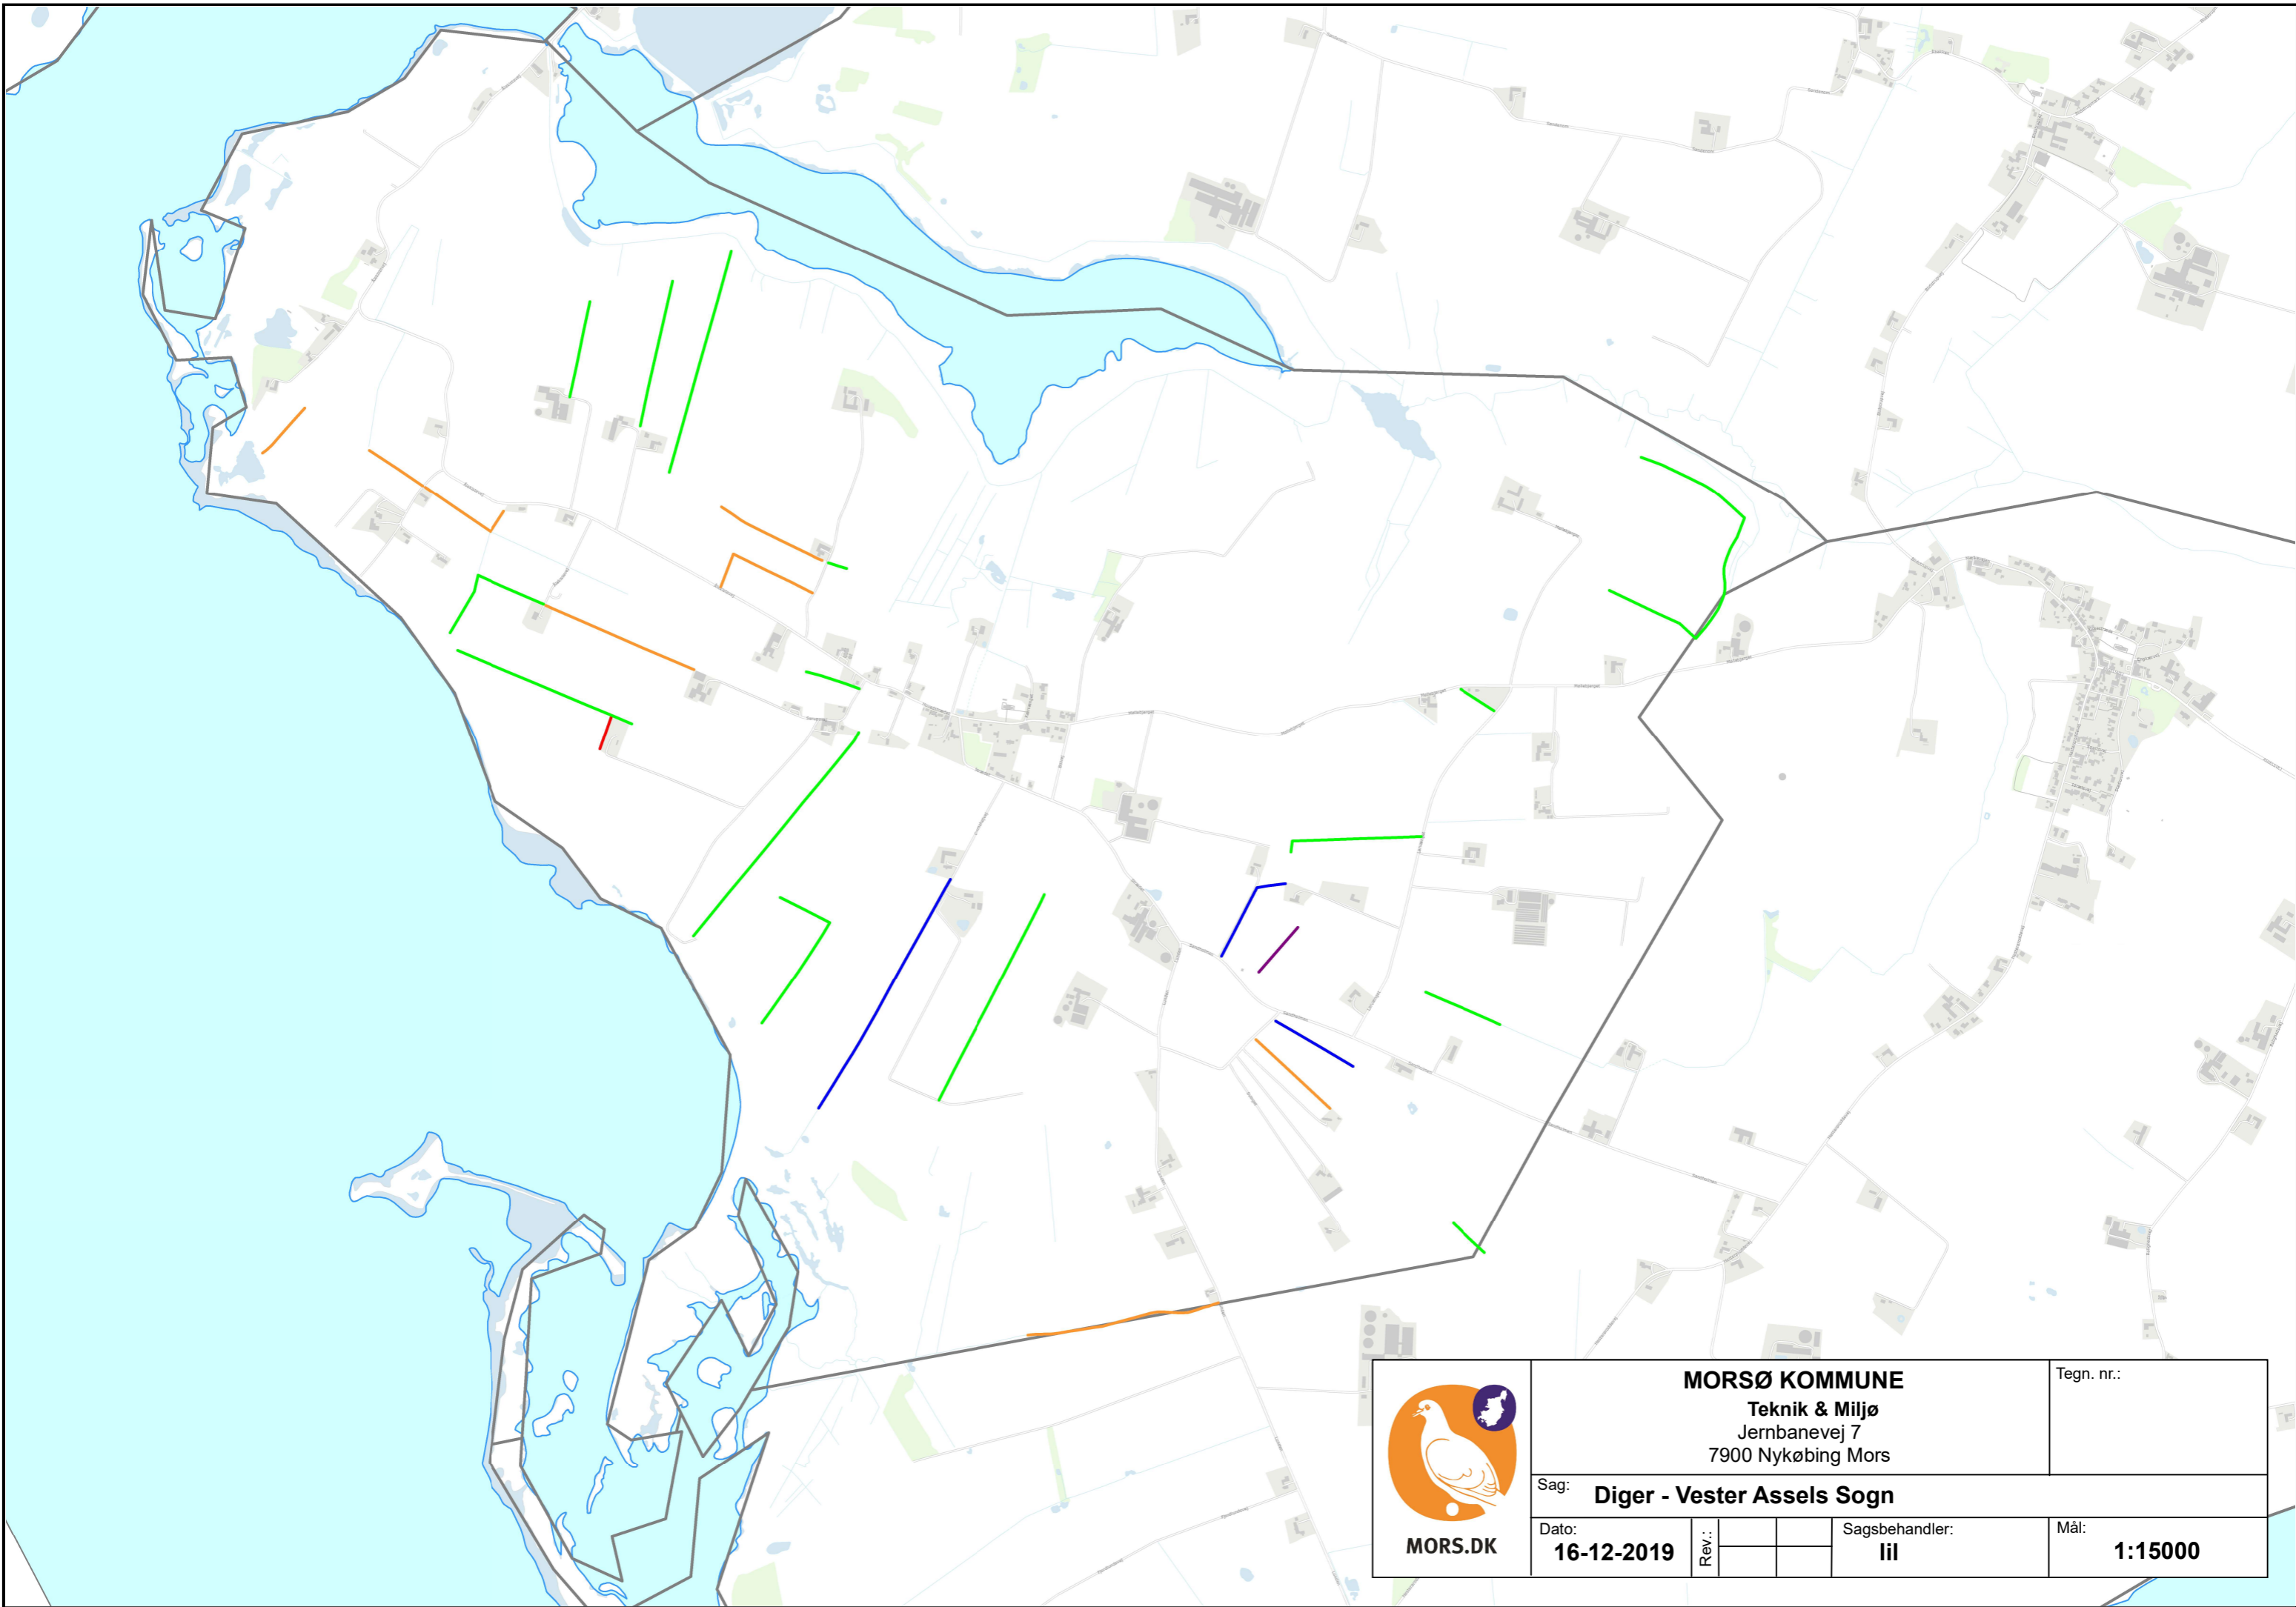

MORS.DK	MORSØ KOMMUNE Teknik & Miljø Jernbanevej 7 7900 Nykøbing Mors			Tegn. nr.:
	Sag: Diger - Vester Assels Sogn			
	Dato: 16-12-2019	Rev.:	Sagsbehandler: lil	Mål: 1:15000